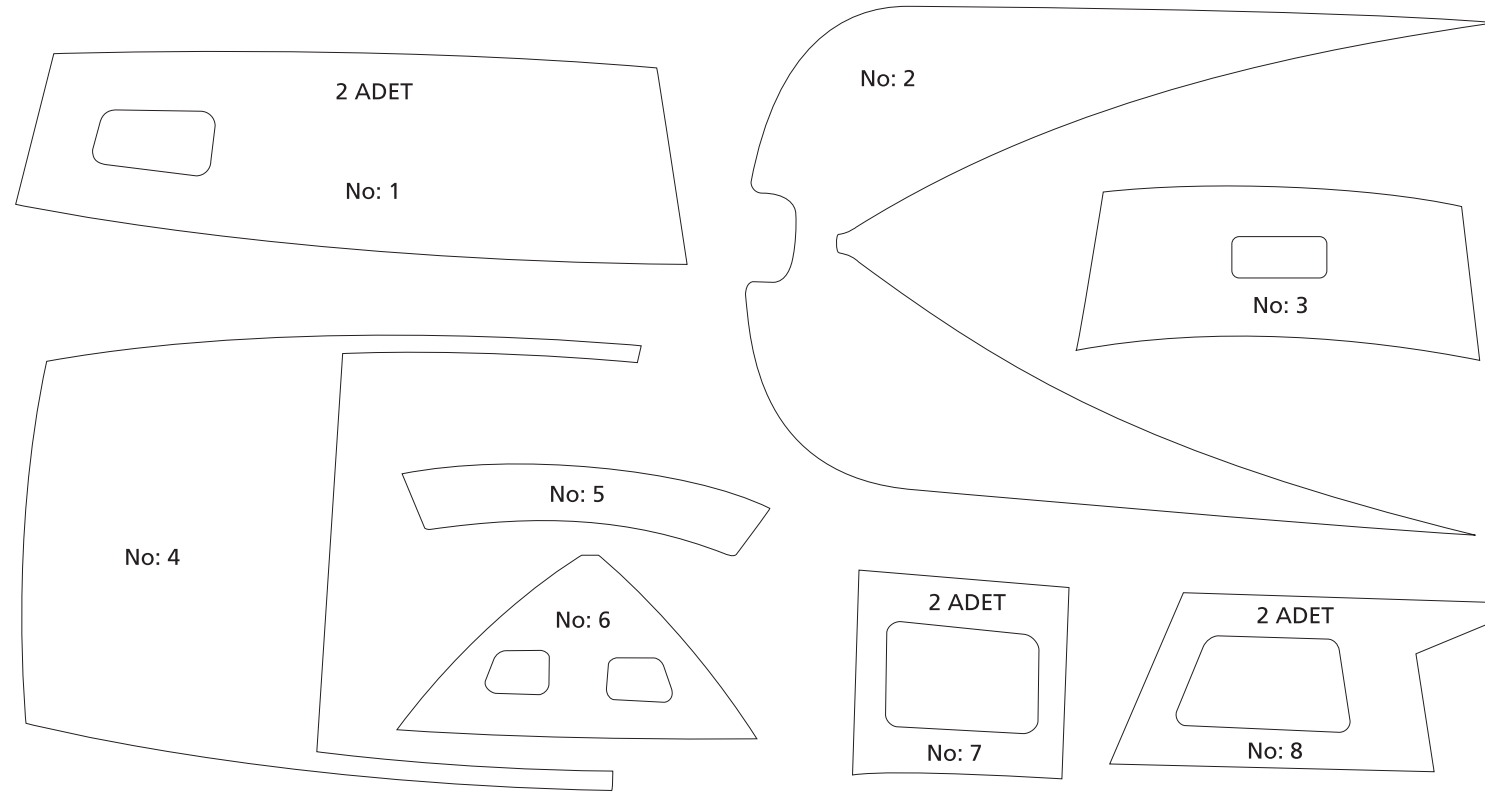

# GEZİ TEKNESİ

NAUTICART

**Uzunluk:** 630 cm

**Geniřlik:** 232 cm

**Ölçek:** 1/15

**Çizim:** RASİH VERDİGİL

www.filikam.com

# GEZİ TEKNESİ

(NAUTICART)

UZUNLUK: 630 cm

Geniřlik: 232 cm

Ölçek: 1/15

Çizim: Rasih VERDİGİL

[www.filikam.com](http://www.filikam.com)