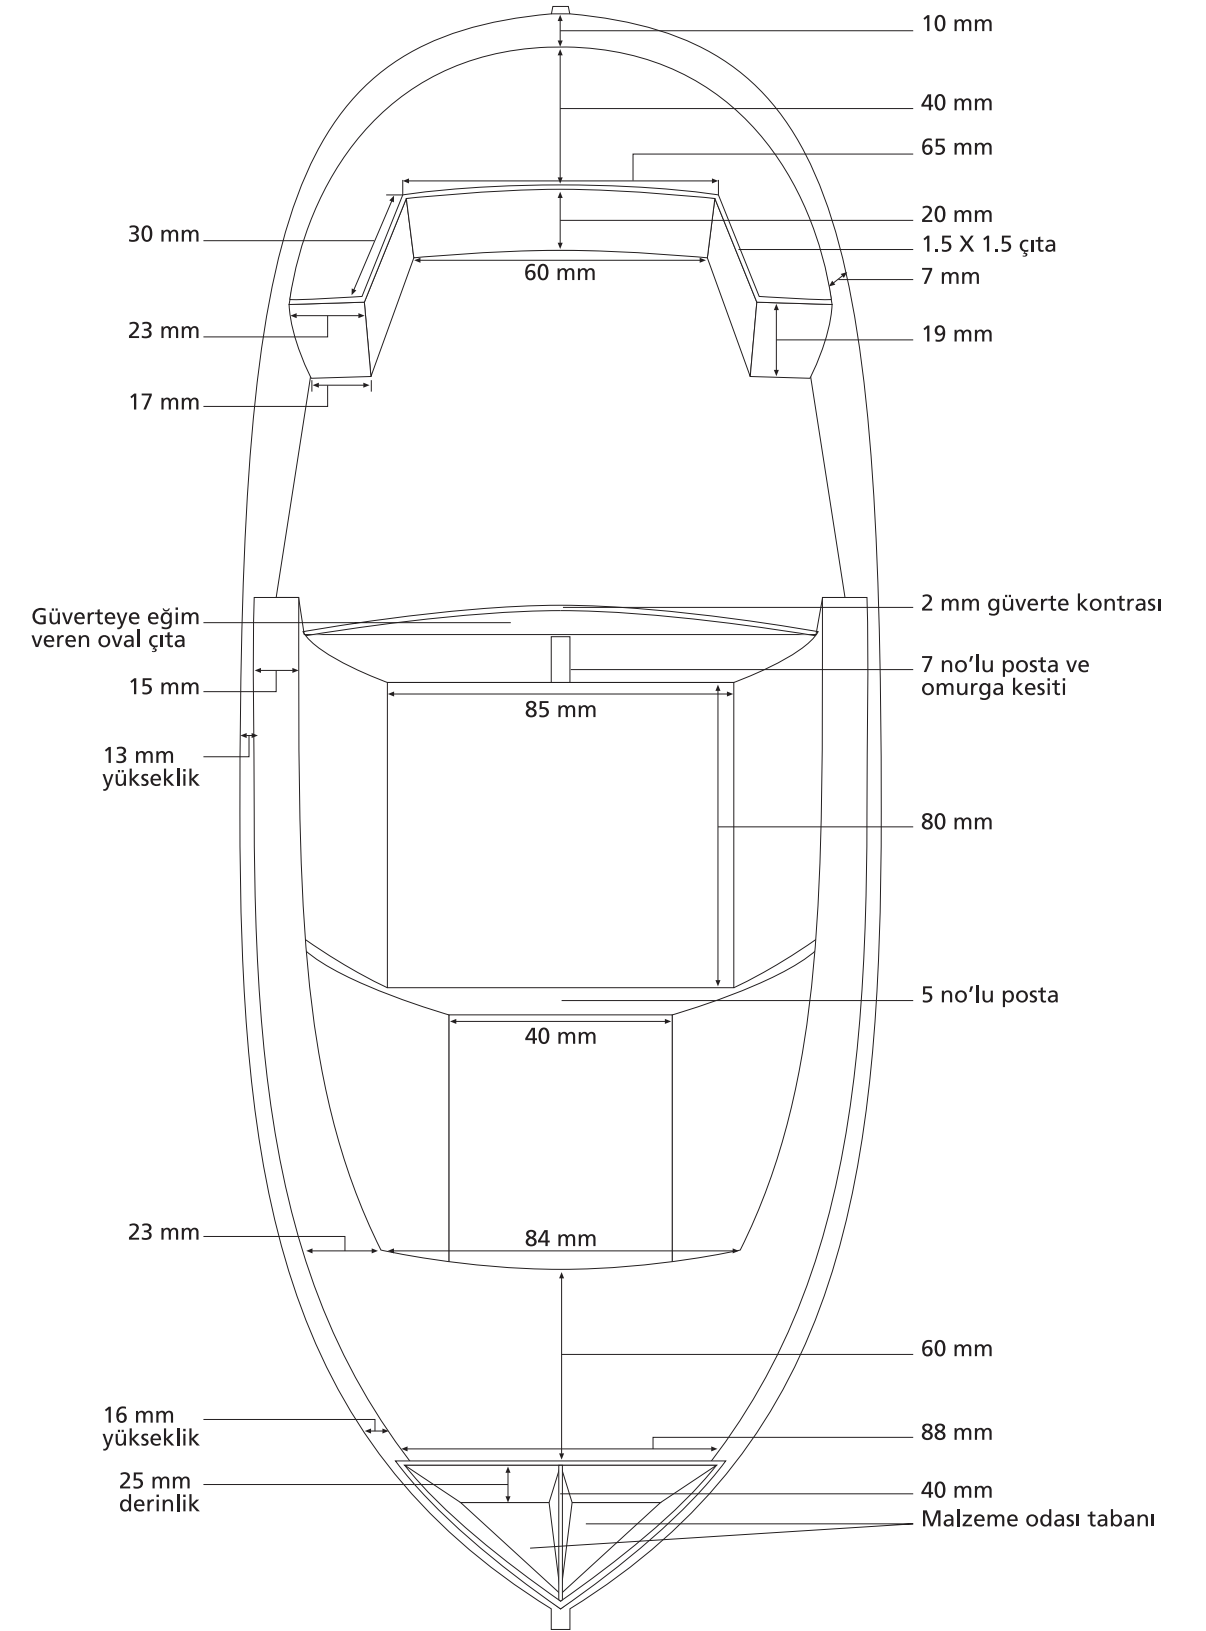

# GEZİ TEKNESİ

NAUTICART

**Uzunluk:** 630 cm

**Geniřlik:** 232 cm

**Ölçek:** 1/15

**Çizim:** RASİH VERDİGİL

www.filikam.com

# GEZİ TEKNESİ

(NAUTICART)

UZUNLUK: 630 cm

Geniřlik: 232 cm

Ölçek: 1/15

Çizim: Rasih VERDİGİL

[www.filikam.com](http://www.filikam.com)